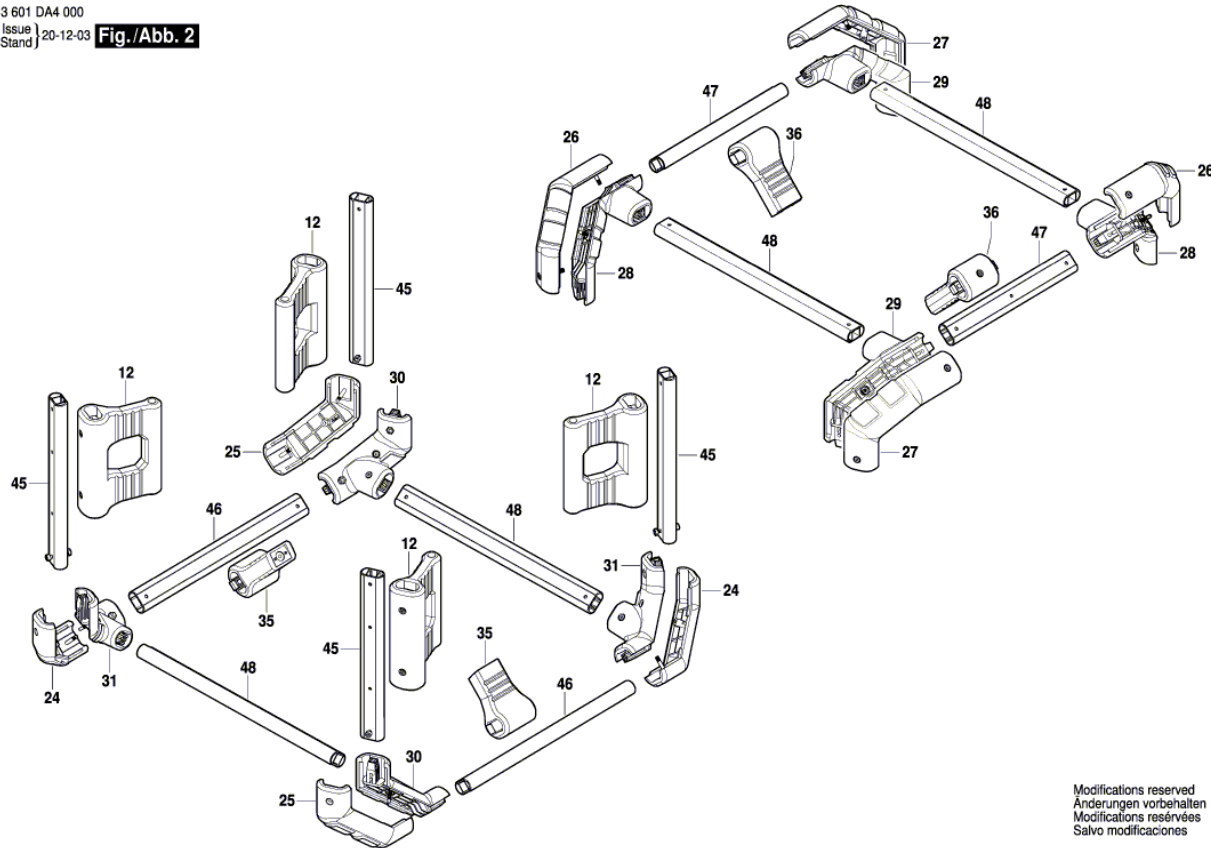

Изображение - модел - E

3 601 DA4 000
Issue | 20-12-03
Stand | **Fig./Abb. 2**

Списък на резервните части

Артикул	Каталожен номер	Описание	Изображение
6	1 619 PB5 209	ПОКРИВНА КЛАПА	1
7	1 619 PB5 211	ПОКРИВНА КЛАПА	1
11	1 619 PB5 212	РАДИОАНТЕНА	1
17	1 619 PB5 214	УПЛЪТНИТЕЛ ЗА ВРАТА	1
18	1 619 PB5 215	УПЛЪТНИТЕЛ ЗА ВРАТА	1
19	1 619 PB5 216	БУТОН	1
21	1 619 PB5 217	БУТОН	1
22	1 619 PB5 218	ПОКРИВНА КЛАПА	1
23	1 619 PB5 219	ДЪРЖАЧ	1
32	1 619 PB5 228	ДЪРЖАЧ НА ВЪЖЕ	1
33	1 619 PB5 229	РЪКОХВАТКА	1
34	1 619 PB5 230	ОСНОВА НА КОРПУС	1
49	1 619 PB5 208	ПРЕДПАЗНА КАПАЧКА	1
51	1 619 PB5 235	ДЪРЖАЧ НА БАТЕРИИТЕ	1
808	1 619 PB5 611	ТАБЕЛКА	1
12	1 619 PB5 213	МАНШОН	2
24	1 619 PB5 220	ПРОТЕКТОР НА РЪБ	2
25	1 619 PB5 221	ПРОТЕКТОР НА РЪБ	2
26	1 619 PB5 222	ПРОТЕКТОР НА РЪБ	2
27	1 619 PB5 223	ПРОТЕКТОР НА РЪБ	2
28	1 619 PB5 224	ПРОТЕКТОР НА РЪБ	2
29	1 619 PB5 225	ПРОТЕКТОР НА РЪБ	2
30	1 619 PB5 226	ПРОТЕКТОР НА РЪБ	2
31	1 619 PB5 227	ПРОТЕКТОР НА РЪБ	2
35	1 619 PB5 231	МАНШОН	2
36	1 619 PB5 232	МАНШОН	2
45	1 619 PB5 204	АЛУМИНИЕВА ТРЪБА	2
46	1 619 PB5 207	АЛУМИНИЕВА ТРЪБА	2
47	1 619 PB5 205	АЛУМИНИЕВА ТРЪБА	2
48	1 619 PB5 206	АЛУМИНИЕВА ТРЪБА	2